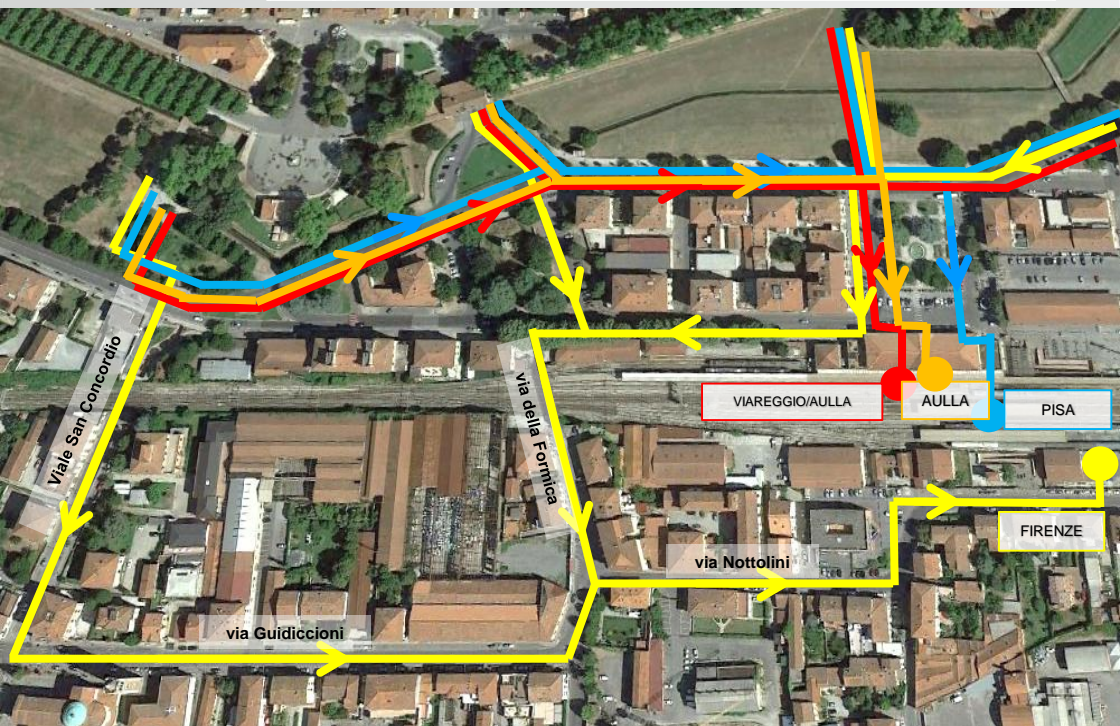

# Informazioni

Le partenze per Firenze, Pisa, Viareggio e Aulla avverranno dai binari indicati nella tabella sottostante il 31 ottobre dalle 15:00 alle 23:00, i giorni 1, 2, 3 e 4 novembre dalle 8:00 alle 23:00.

I passeggeri possono raggiungere il corretto binario seguendo il percorso indicato nella mappa, in base al colore della destinazione desiderata.

Legenda:

	PARTENZE PER FIRENZE	BINARI 5 - 6
	PARTENZE PER PISA	BINARI 3 - 4
	PARTENZE PER VIAREGGIO	BINARI 1 - 1 e 2 tronco ovest
	PARTENZE PER AULLA	BINARI 1 - 1 tronco est

# Informazioni

ACQUISTA IL BIGLIETTO DI RITORNO IN ANTICIPO,  
SCARICA LA NUOVA APP DI TRENITALIA!

1	PIAZZALE RICASOLI, 127
2	VIA SAN GIROLAMO, 25
3	VIA VITTORIO VENETO, 42
4	VIA DELLA ROSA, 20
5	PIAZZA NAPOLEONE, 19
6	VIA SANTA CROCE, 37
7	VIA DEL GONFALONE, 2
8	VIA FILLUNGO, 117
9	VIA SANTA LUCIA, 10
10	VIA FILLUNGO, 225
11	PIAZZA S. FRANCESCO, 47